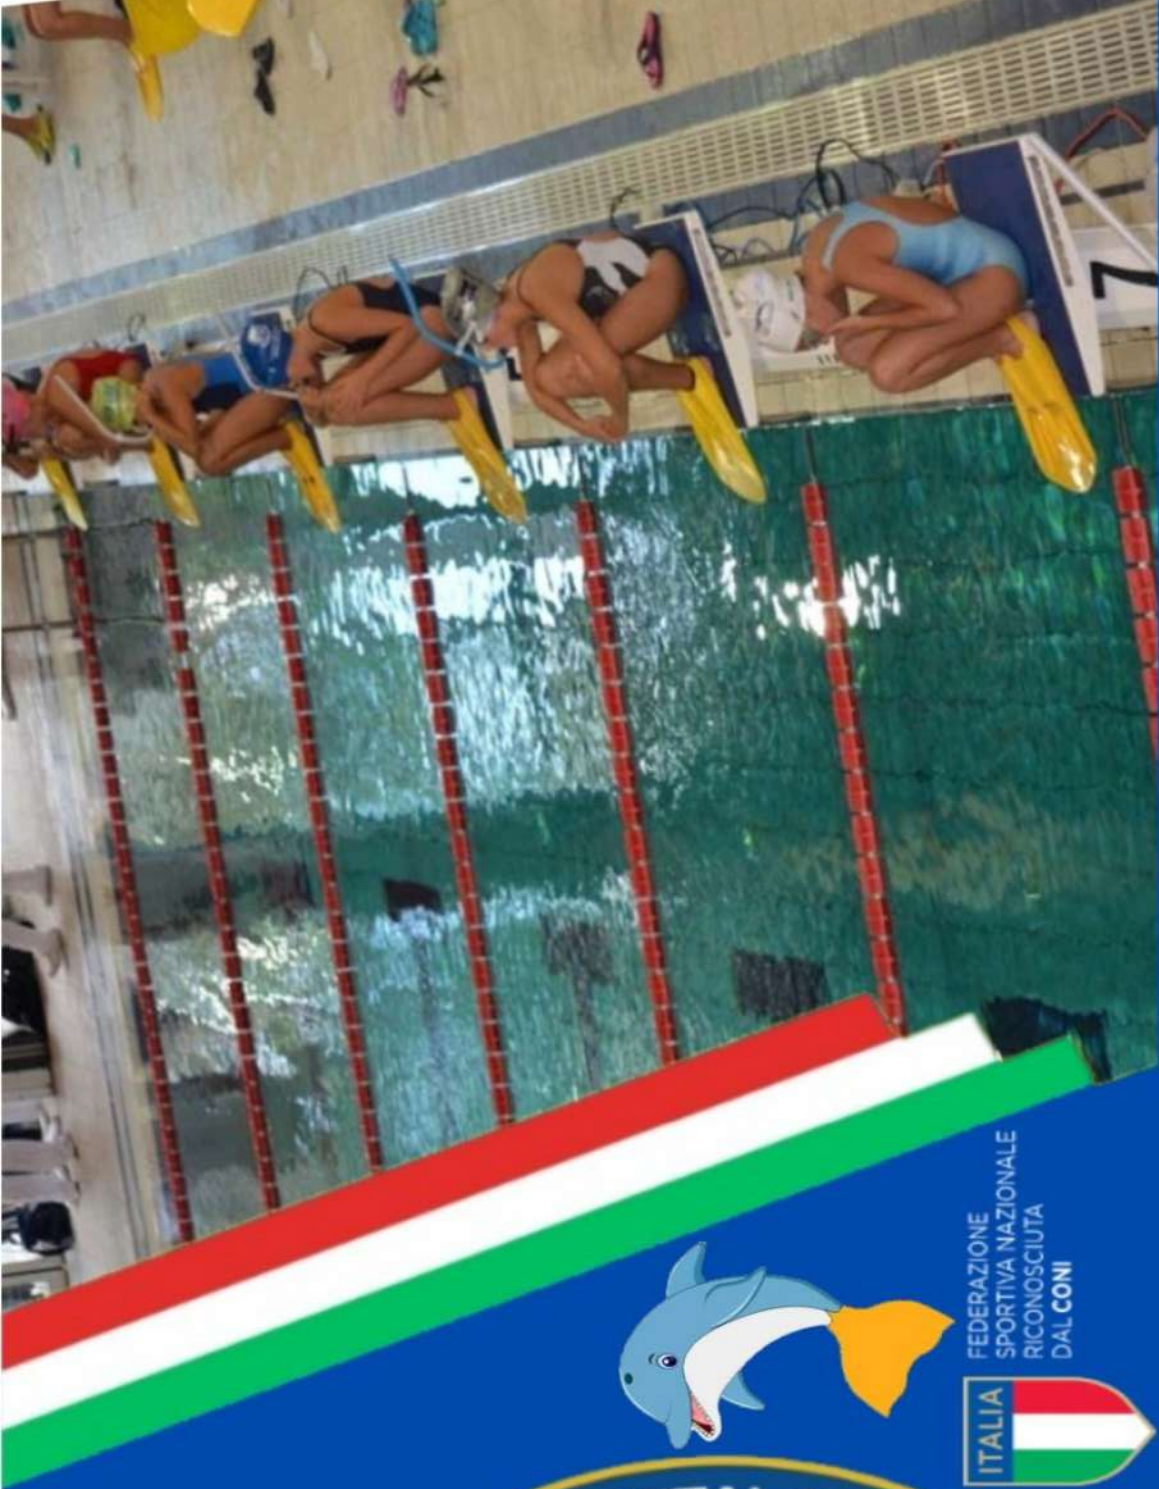

FIPSA S

FEDERAZIONE
SPORTIVA NAZIONALE
RICONOSCIUTA
DAL CONI

Campionati Italiani Estivi Esordienti Nuoto Pinnato

Lignano Sabbiadoro (UD) - 16 Maggio 2026

Campionato Italiano Velocità Esordienti (vasca mt. 50)			
Sabato 16 Maggio mattino	- Riscaldamento MASCHILE 8,30/8.50 - Riscaldamento FEMMINILE 8,50/9,10	Sabato 16 Maggio pomeriggio	- Riscaldamento MASCHILE 15,00/15,20 - Riscaldamento FEMMINILE 15,20/15,40
	- Inizio Gare ore 9,20		- Inizio Gare ore 15,50
	M. 50 Pinne EA A1/A2 M. 50 Pinne ES B1/B2 M. 50 Mono gomma ES A1/A2 M. 200 Pinne ES A1/A2 M. 200 Mono gomma ES A1/A2		M. 100 Pinne ES A1/A2 M. 100 Pinne ES B1/B2 M. 100 Mono gomma ES A1/A2
	Staffetta 4x50 Pinne ES B (Unificati) mix (2 maschi 2 femmine)		Staffetta 4x50 Pinne ES A (Unificati) mix (2 maschi 2 femmine)
	Staffetta 4x50 Mono gomma ES A (unificati) mix (2 maschi 2 femmine)		