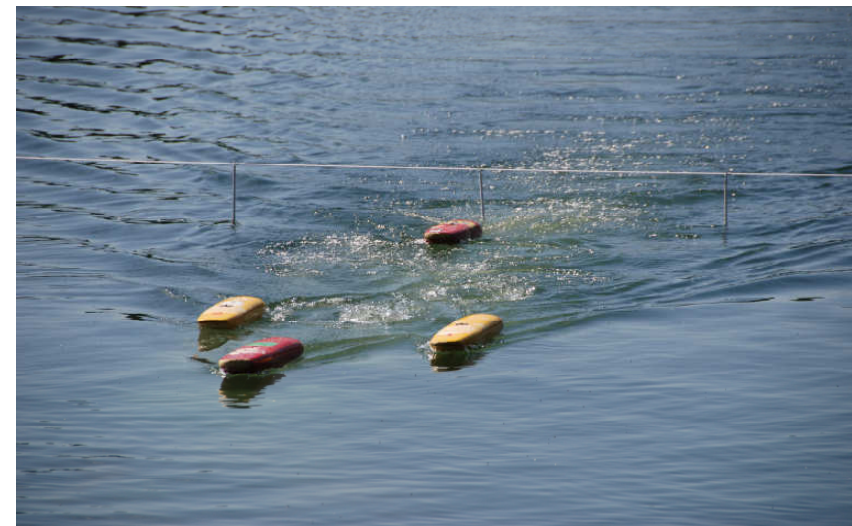

Nuoto Pinnato Tarvisium ASD

Campionati Italiani di Orientamento 2015

Prova Slalom e Parallel

Treviso

13 settembre 2015

Ore 7.30
Ore 10.00

Programma delle gare
Pronto Campo Gara Slalom e Parallel
Inizio Gare