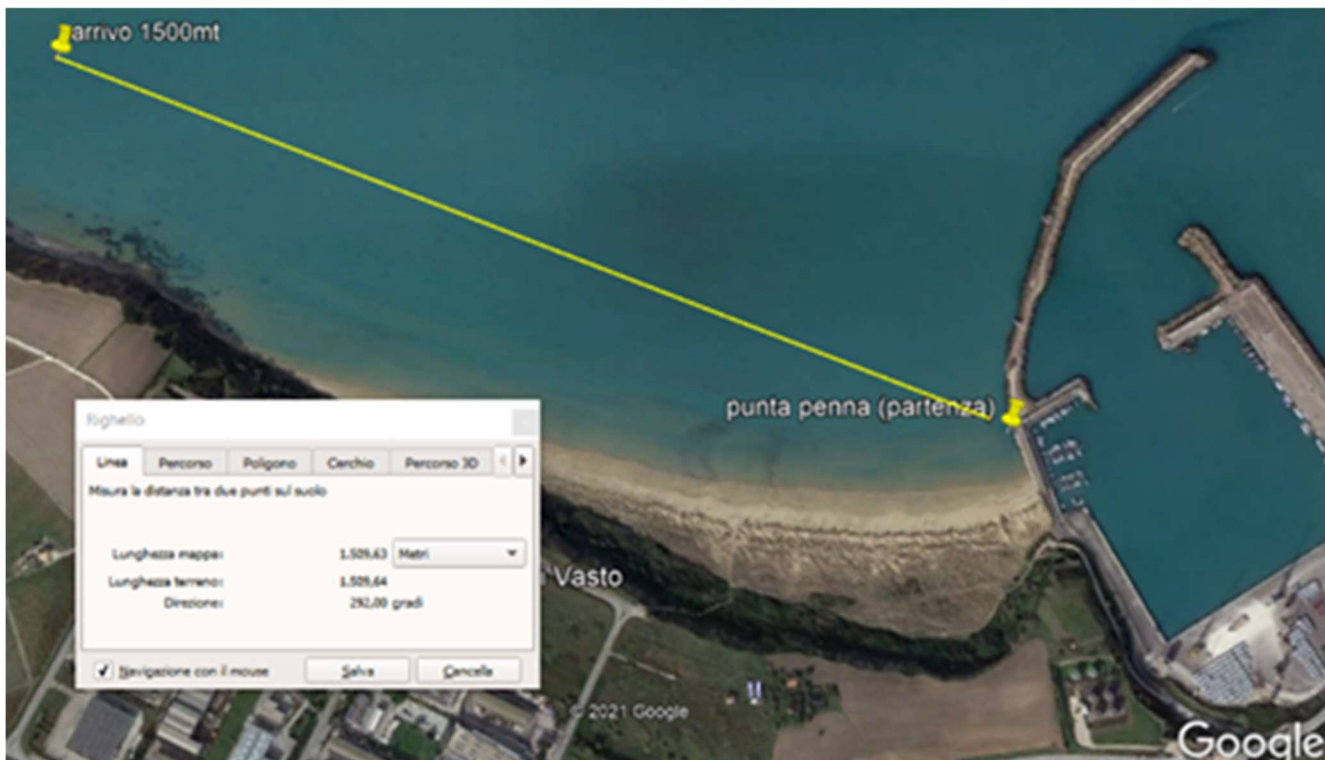

GIOCHI DEL MARE – EDIZIONE 2021

SABATO 5 GIUGNO 2021

- ore 10:00/11:00 Ritrovo concorrenti e accredito società con distribuzione numeri di gara
- ore 11:20 Partenza metri 1500 categorie agonistiche F/M
- ore 11:50 Partenza metri 1500 categorie Agonistiche Master F/M
- ore 12:20 Partenza metri 400 categorie Esordienti F/M
- ore 12:40 Partenza metri 400 categorie DiFir F/M
- ore 13:00 Premiazioni