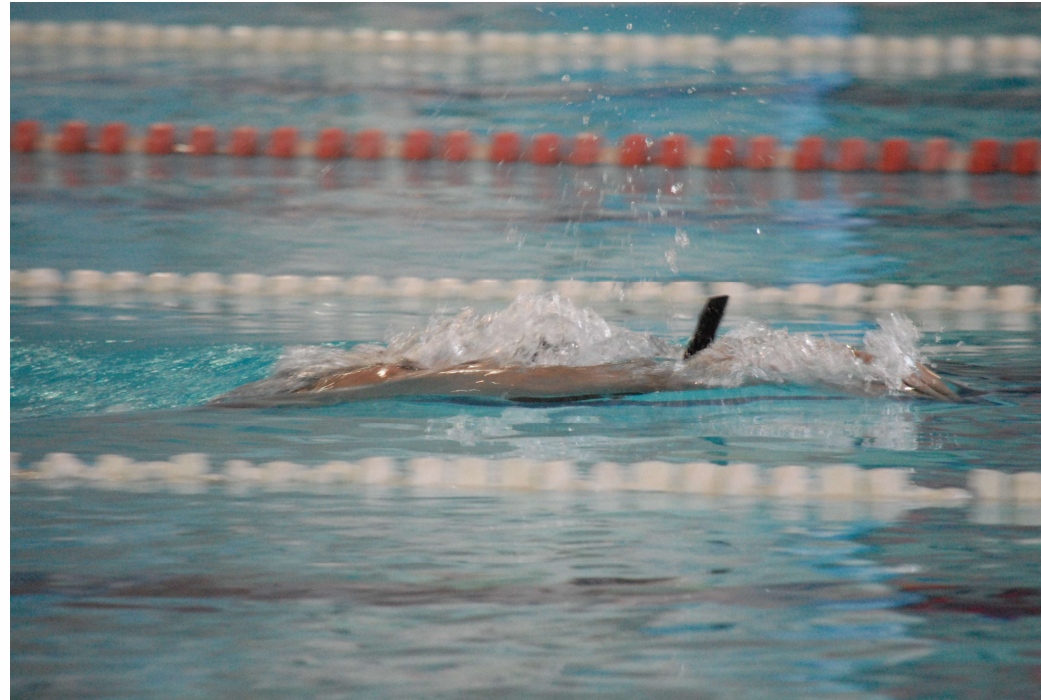

FIPSAS

COMITATO REGIONALE LAZIO

TROFEO NUOTO PINNATO LAZIO (valido quale campionato regionale e FINALE campionati italiani 2021)

6[^] PROVA

HELIOS 2.0 – Via Ostiense 2213 OSTIA ANTICA (RM) – DOMENICA 23 MAGGIO 2021

ESTRATTO PROTOCOLLO ANTICOVID:

LA MANIFESTAZIONE SI SVOLGERA' A PORTE CHIUSE E, QUINDI, NON E' PREVISTA LA PRESENZA DI PUBBLICO.

Tutti i presenti dovranno operare nel rispetto della distanza di sicurezza di almeno due metri, salvo casi di comprovata necessità.