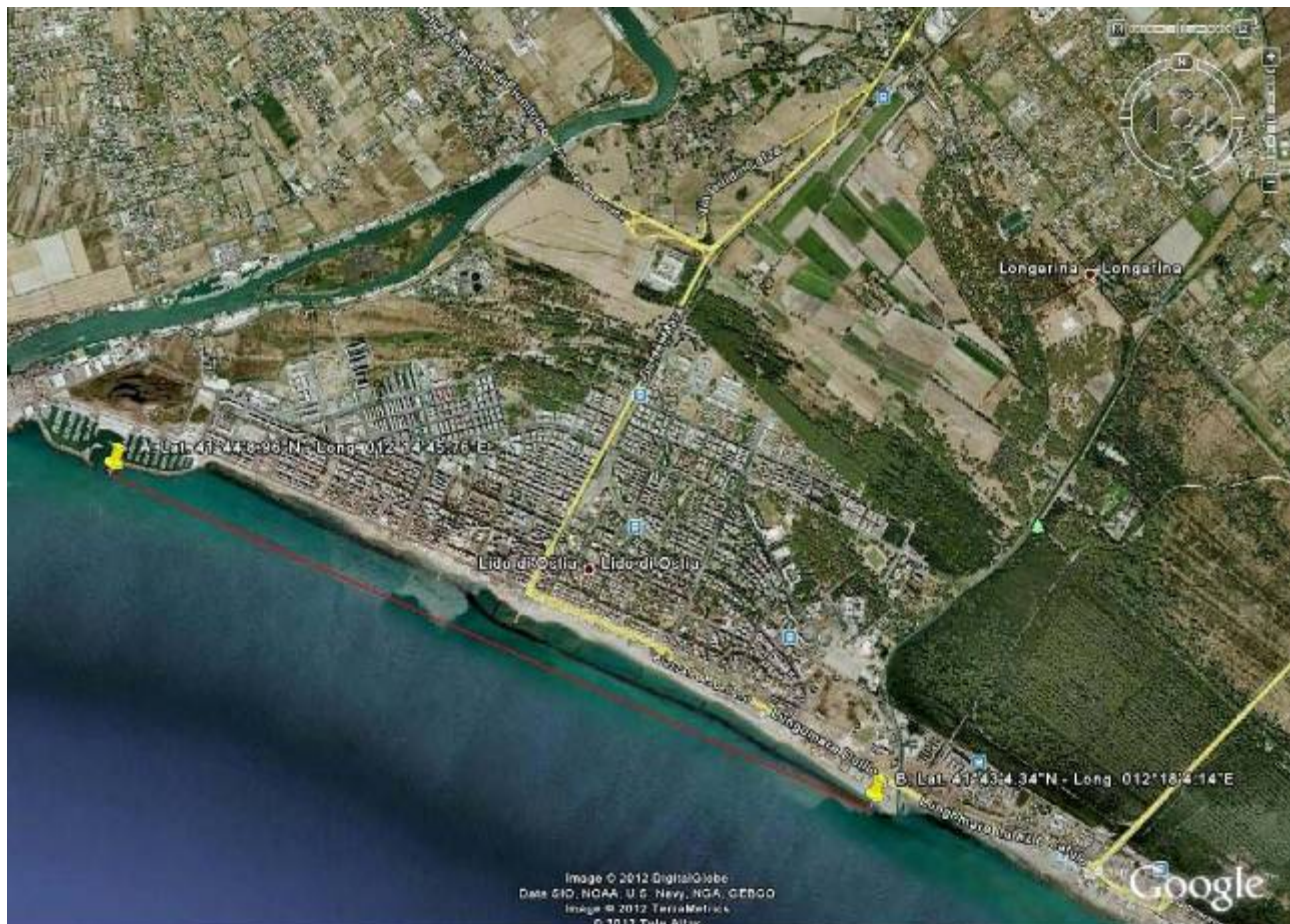

RECORD TRAVERSATA OSTIA PONENTE – OSTIA LEVANTE – DISTANZA 5 CHILOMETRI

PARTENZA:

BARRIERA PORTO NUOVO AL DI SOTTO DEL FARO VERDE DI ENTRATA DEL PORTO

ARRIVO:

IN LINEA AL CENTRO DELLA PALAZZINA DELLA LEGA NAVALE ITALIANA FIANCO
CANALE DEI PESCATORI