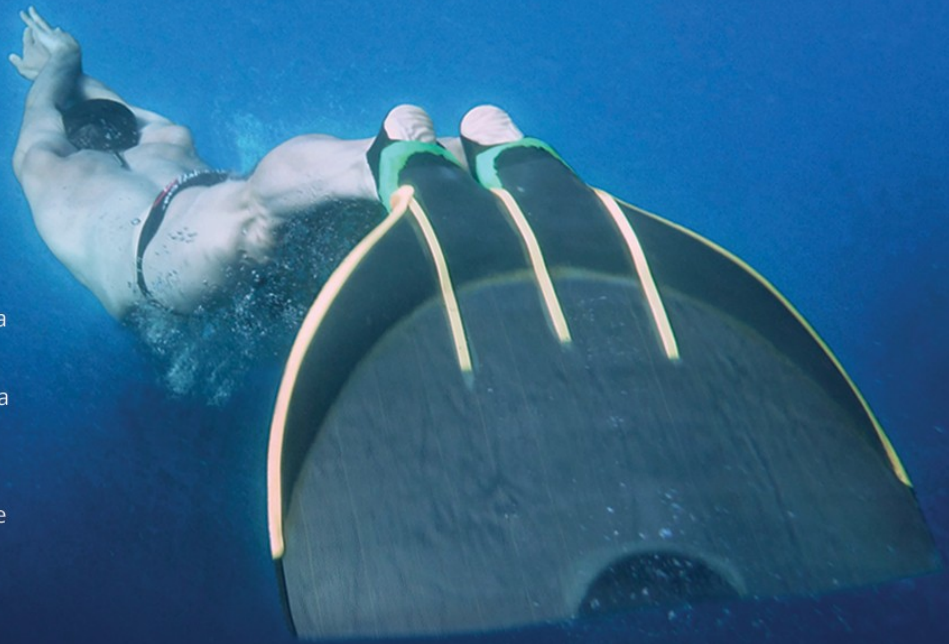

Ore 12:30 partenza Assoluti mt 2000

Ore 13:00 partenza Esordienti mt 300

Ore 14:00 premiazioni

Ore 15:30 dimostrazione di salvataggio con cani a cura della Società di salvamento Versilia

CAMPIONATI ITALIANI ORIENTAMENTO PROVA SLALOM E PARALLEL
MASSAROSA - CAMAIORE (LU)
SABATO 10 GIUGNO 2017