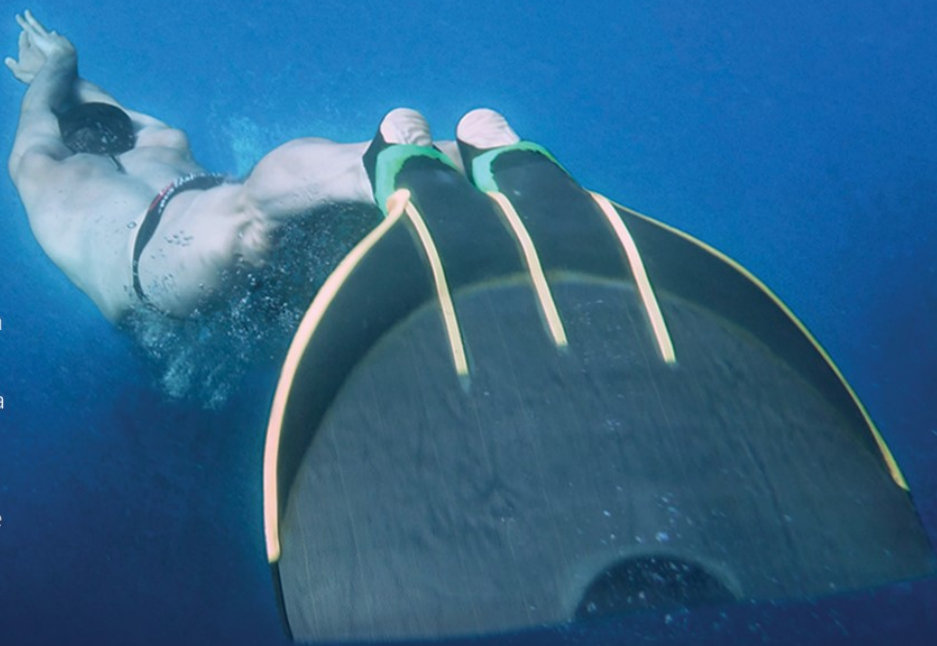

Ore 12:30 partenza Assoluti mt 2000;

Ore 14:00 premiazioni

Ore 15:30 dimostrazione di salvataggio con cani a cura della Società di salvamento Versilia

**CAMPIONATI ITALIANI ORIENTAMENTO PROVA SLALOM E PARALLEL
 MASSAROSA - CAMAIORE (LU)
 SABATO 10 GIUGNO 2017**