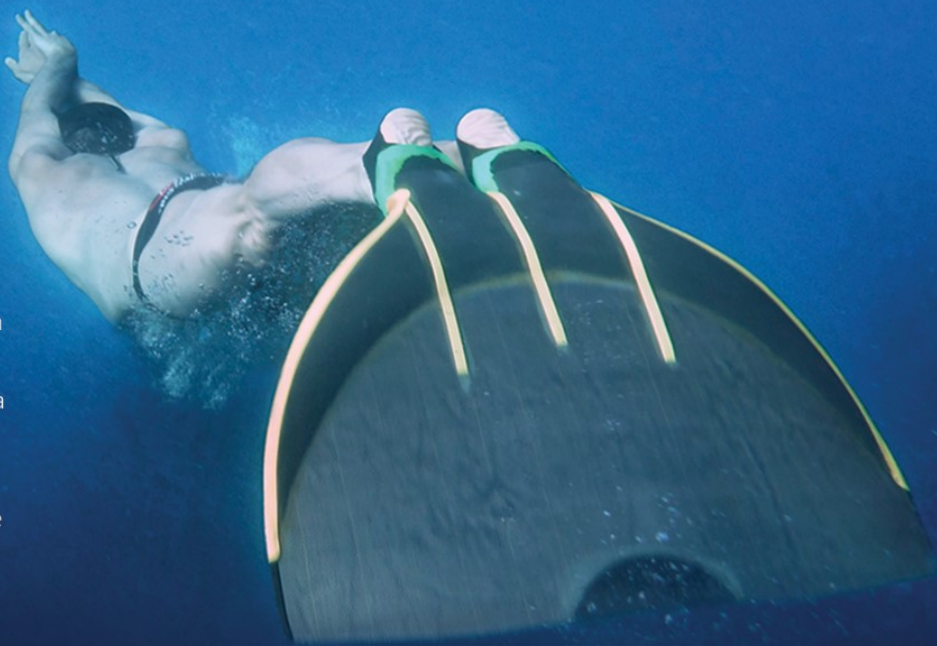

CON IL PATROCINIO DI

COMUNE DI CAMAIORE

COMUNE DI MASSAROSA

COMUNE DI VIAREGGIO

REGIONE
TOSCANA

PROVINCIA
di Lucca

1182
Camera di Commercio
Lucca

4° MEMORIAL VINCENTO SIMONINI

10 - 11 GIUGNO 2017

Campionato Italiano Elite di
Orientamento Subacqueo

II PROVA TAPPA COPPA ITALIA
NUOTO PINNATO DI FONDO

MARINA
MILITARE

SABATO 10 GIUGNO

Ore 10:00 Convegno "Turismo nautico e sostenibile" e premiazione bando di concorso "Trofeo Medusa"

Museo della Marineria Viareggio

Dalle ore 12:00 Campi Gara pronti e disponibili per il rilevamento. Campo prova disponibile per gli atleti fino alle ore 14.45.

Entro le ore 13:30 Ritrovo concorrenti e consegna degli ordini di partenza societari

Entro le ore 13:45 Sorteggio delle liste di partenza

Ore 14:15 Esposizione delle start-list

Ore 15:00 Partenza Prova Slalom

30 minuti dopo la partenza dell'ultimo concorrente della prova Slalom - Partenza Gara Parallel

DOMENICA 11 GIUGNO

Ore 10:00 Gara nazionale di nuoto pinnato

Il Tappa di Coppa Italia

Raduno degli atleti al Porto Spiaggia "Campus Maior",
Lido di Camaiore:

Ore 11:20 partenza 1° categoria mt 1000;

Ore 11:40 partenza Masters mt 2000;

Ore 12:30 partenza Assoluti mt 2000;

Ore 14:00 premiazioni

Ore 15:30 dimostrazione di salvataggio con cani a cura della Società di salvamento Versilia