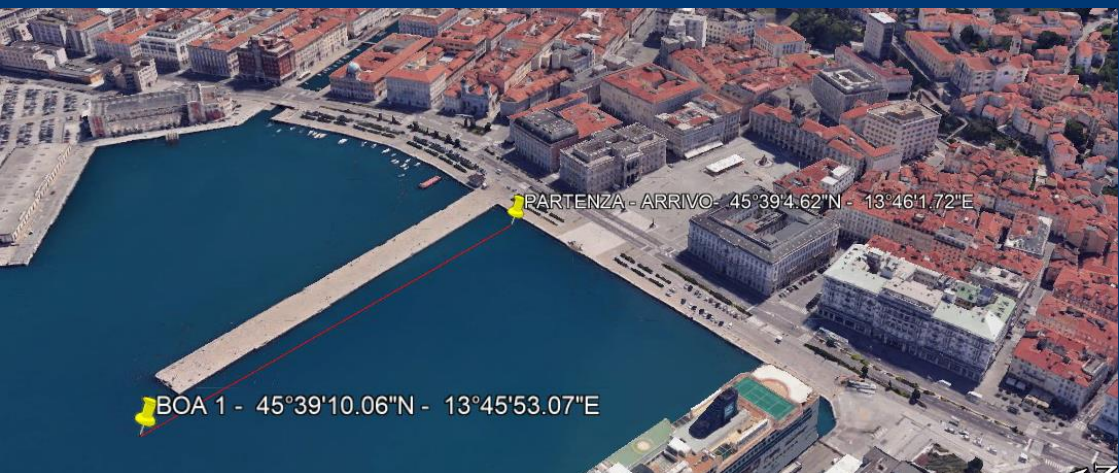

Campionati Italiani di Nuoto Pinnato Paralimpico in Acque Libere Trieste 6 Ottobre 2024

BARCOLANA®
PINNATA OLTRE LE BARRIERE

In collaborazione con

LA GARA

Percorso di 500 metri con partenza unica alle ore 13 le cui precise modalità verranno comunicate in seguito. Partenza e arrivo saranno dalla scala reale in Piazza Unità. E' consentito l'uso della muta. Gli atleti paralimpici possono essere accompagnati anche in acqua da un nuotatore esperto.

PREMI

Come da circolare gara
www.nuotopinnato.it

PROGRAMMA

- | | |
|-------|--|
| 11.30 | riconoscimento e punzonatura atleti che consegneranno i loro effetti personali agli addetti in zona partenza al Molo IV. Gli atleti saranno dotati di un numero di gara. |
| 12.30 | briefing per i partecipanti presso la zona partenza |
| 13.00 | partenza dall'acqua Piazza Unità – Scala Reale Molo Audace |
| 15.'0 | premiazioni in Piazza Unità |

Il programma potrà subire delle variazioni

CAMPO GARA

CAMPIONATO ITALIANO PARALIMPICO DI PINNATO IN ACQUE LIBERE

TRIESTE - 6 OTTOBRE 2024

SCALA REALE, MOLO AUDACE , PIAZZA UNITA'

ORE 11:30 RITROVO

GARA MT 500 MONO E PINNE CMAS