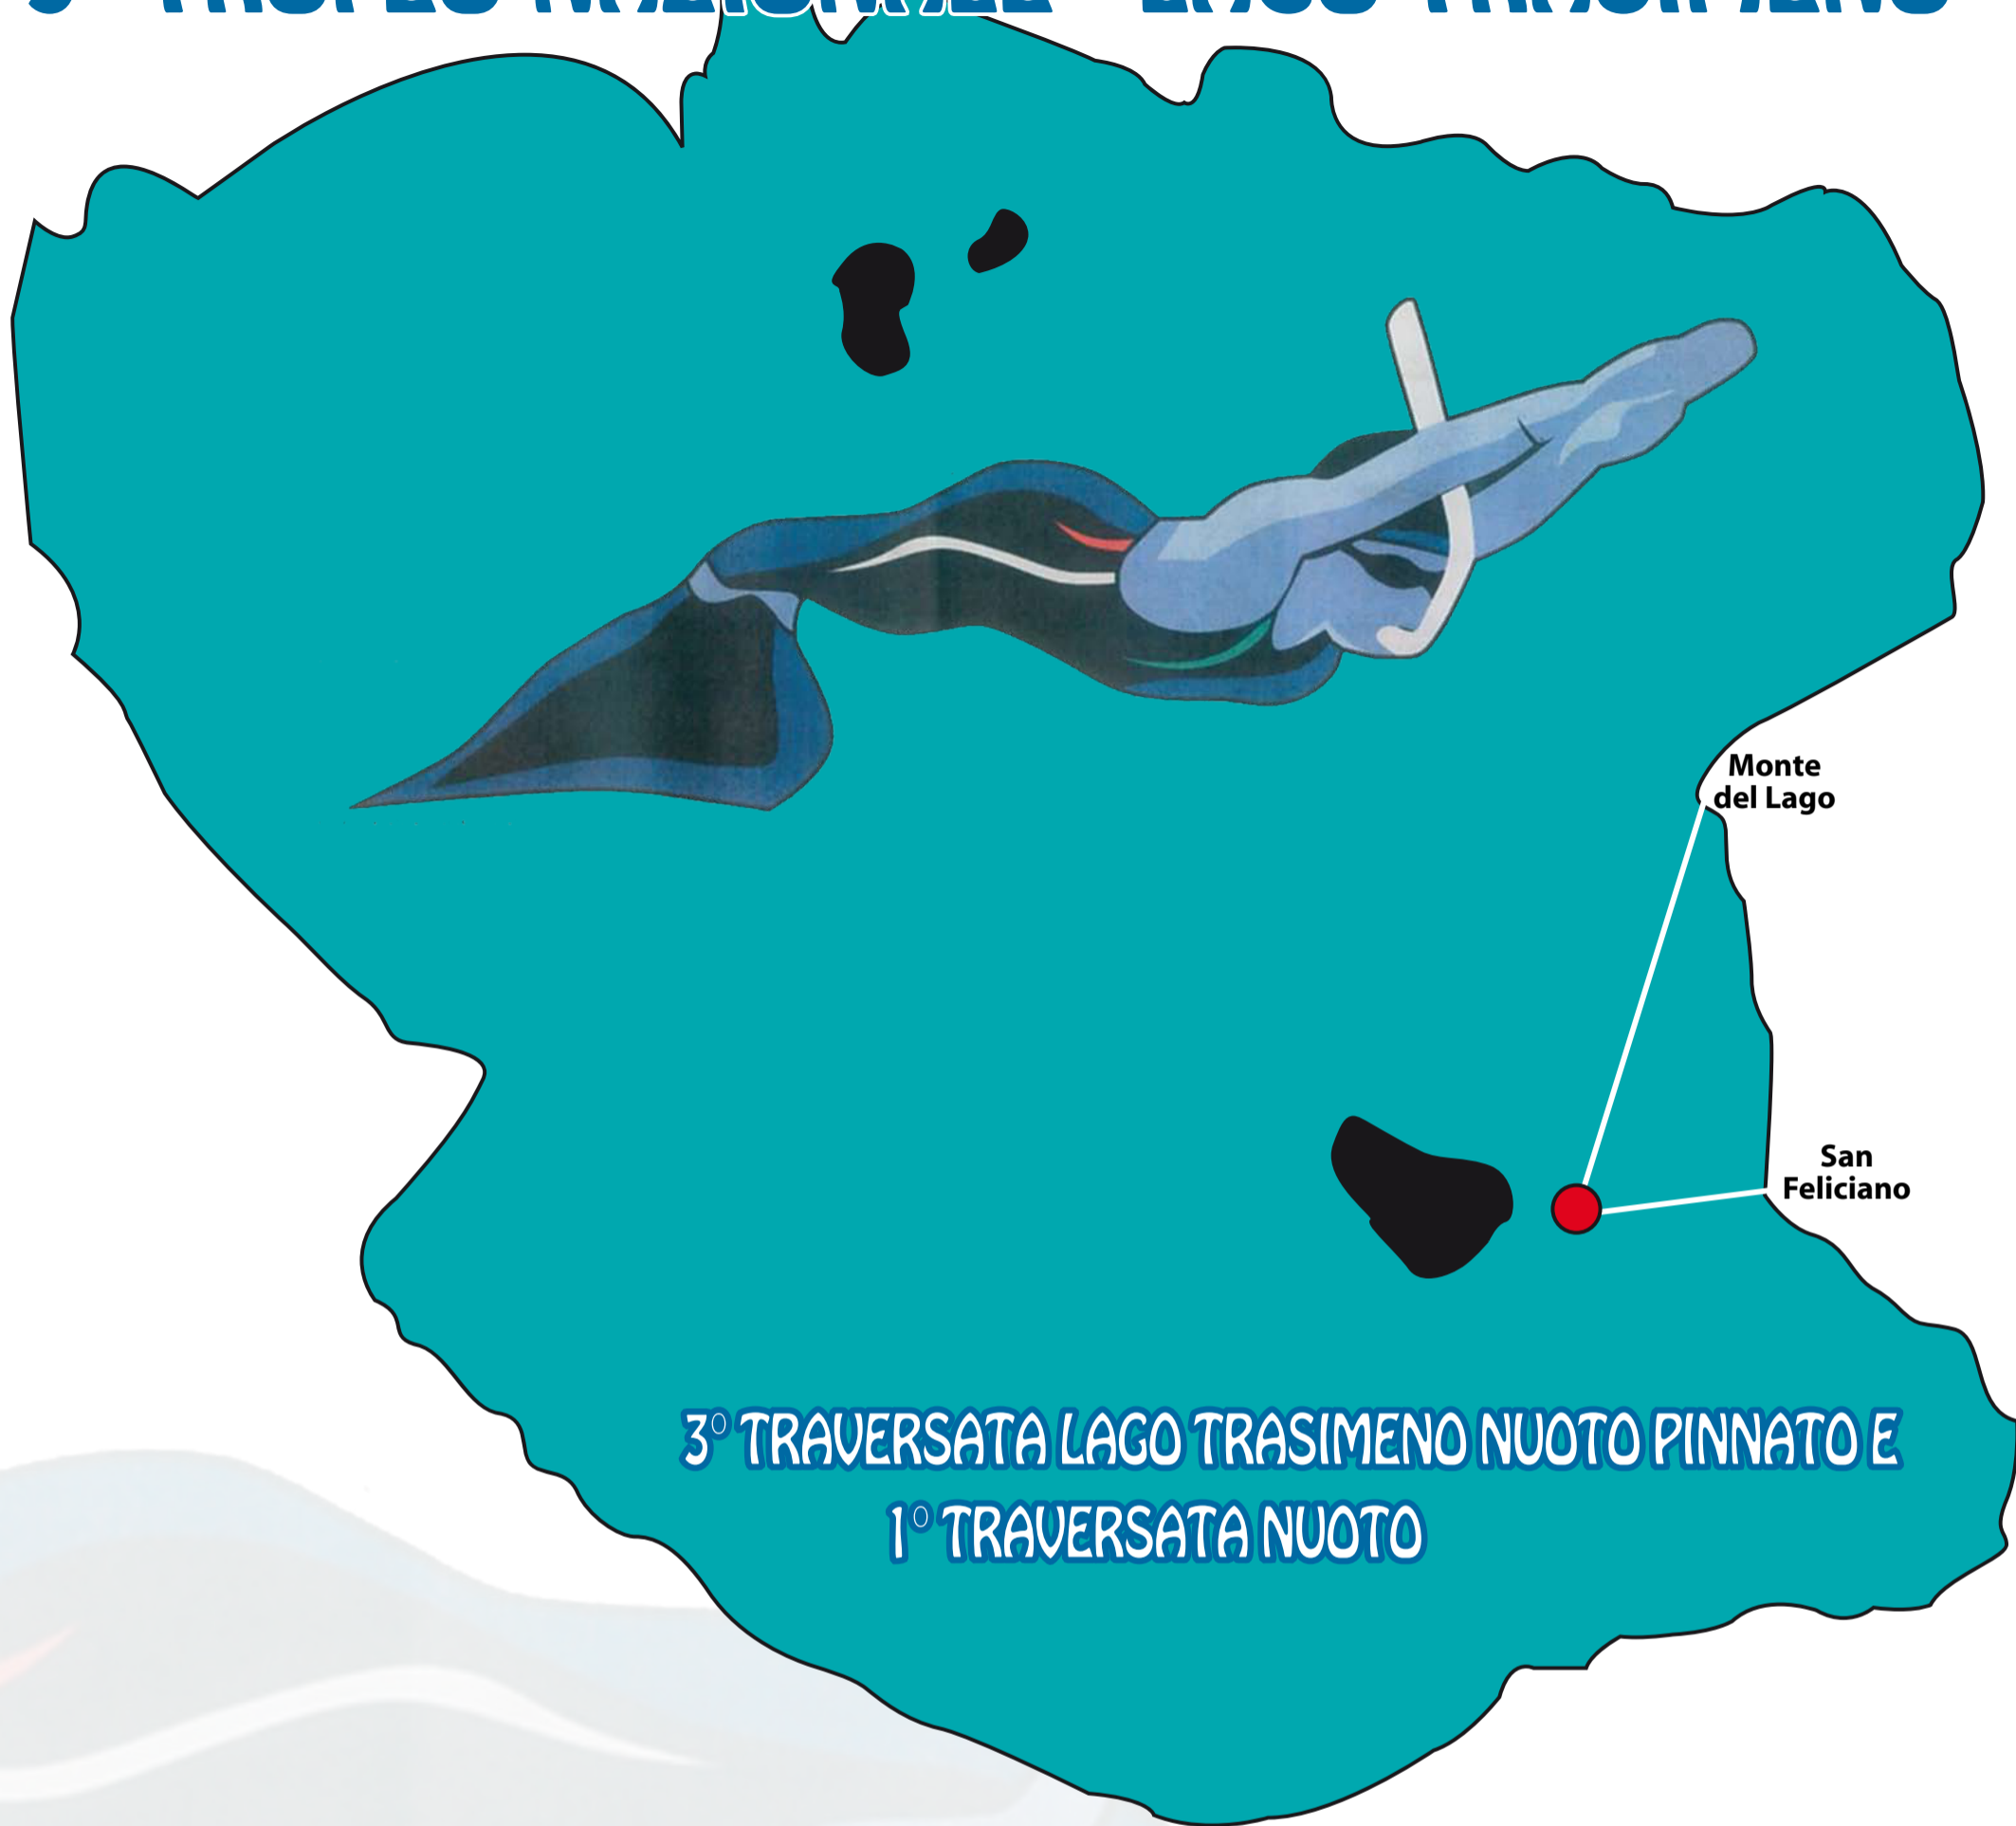

3° TROFEO NAZIONALE "LAGO TRASIMENO"

3° TRAVERSATA LAGO TRASIMENO NUOTO PINNATO E
1° TRAVERSATA NUOTO

Campo Gara: LAGO TRASIMENO – PONTILE VECCHIO DI SAN FELICIANO (PG)
DOMENICA 17 LUGLIO 2011 ore 10.00 / 13.00