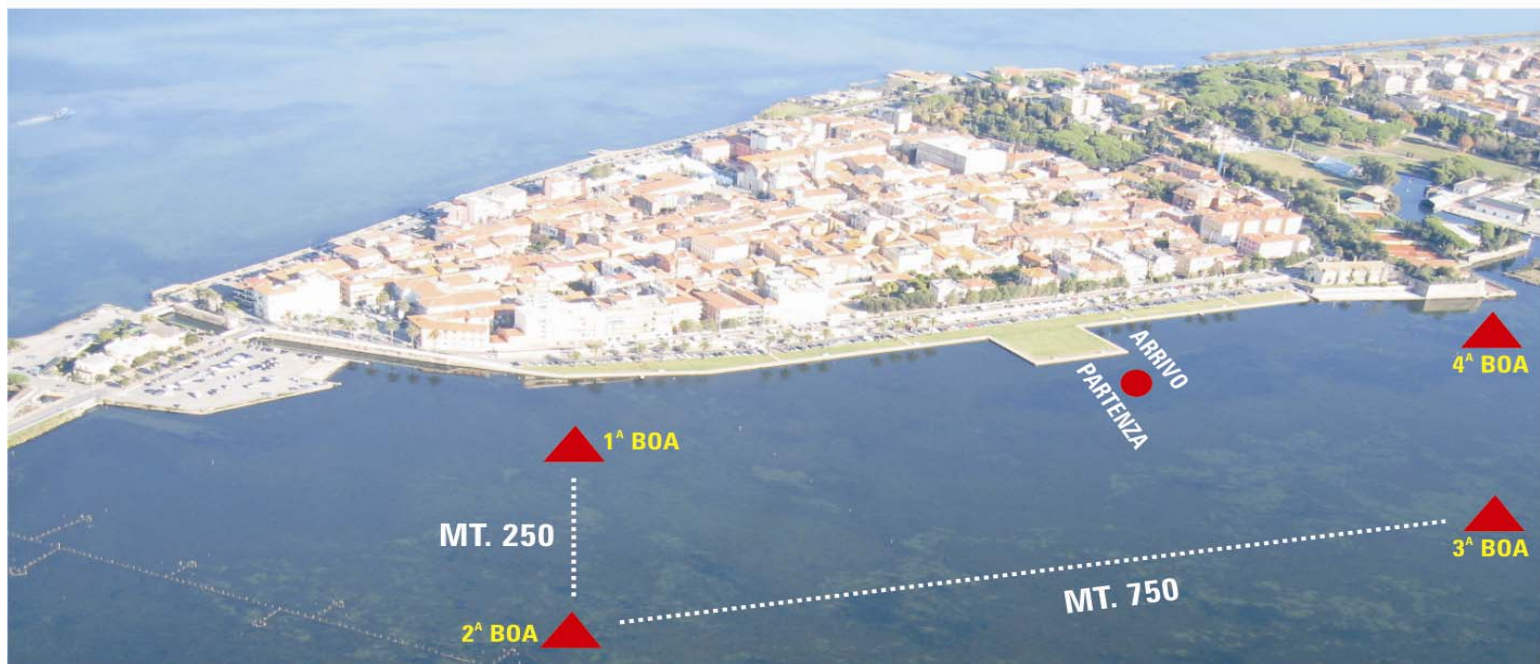

FEDERAZIONE ITALIANA PESCA SPORTIVA E ATTIVITÀ SUBACQUEE

Federazione Sportiva Nazionale
riconosciuta dal Coni

Coni

CAMPIONATO ITALIANO DI FONDO NUOTO PINNATO 2009 ORBETELLO, LAGUNA DI LEVANTE 6 - 7 GIUGNO 2009

Con il patrocinio del Comune di Orbetello
e della Provincia di Grosseto

PROGRAMMA GARE SABATO 6 GIUGNO

ORE 12.30 - RITROVO DEGLI ATLETI PRESSO CAMPO GARA

ORE 13.30 - CAMPIONATO ITALIANO DI FONDO MASTER METRI 4.000 MASCHILE E FEMMINILE

A 15 MIN. DI INTERVALLO DALL'ARRIVO DELL'ULTIMO ATLETA

CAMPIONATO ITALIANO DI FONDO A CRONOMETRO METRI 3.000 FEMMINILE

A 15 MIN. DI INTERVALLO DALL'ARRIVO DELL'ULTIMO ATLETA

CAMPIONATO ITALIANO DI FONDO A CRONOMETRO METRI 3.000 MASCHILE

ORE 17.30 - PREMIAZIONE

DOMENICA 7 GIUGNO

ORE 08.30 - RITROVO DEGLI ATLETI PRESSO CAMPO GARA

ORE 09.00 - CAMPIONATO ITALIANO DI FONDO METRI 12.000-6.000-4.000 FEMMINILE

A 15 MIN. DI INTERVALLO DALL'ARRIVO DELL'ULTIMO ATLETA

CAMPIONATO ITALIANO DI FONDO METRI 12.000-6.000-4.000 MASCHILE

ORE 13.30 - PREMIAZIONE

Centro Ittiturismo
Degustazioni di prodotti tradizionali
Visite guidate sulla Laguna di Orbetello

Banca della
Costa d'Argento

TABACCHERIA
DA BABBA

GIOCO DEL LOTTO
ARTICOLI DA REGALO
E DI TUTTO UN PÒ

CORSO ITALIA 120 - ORBETELLO GR